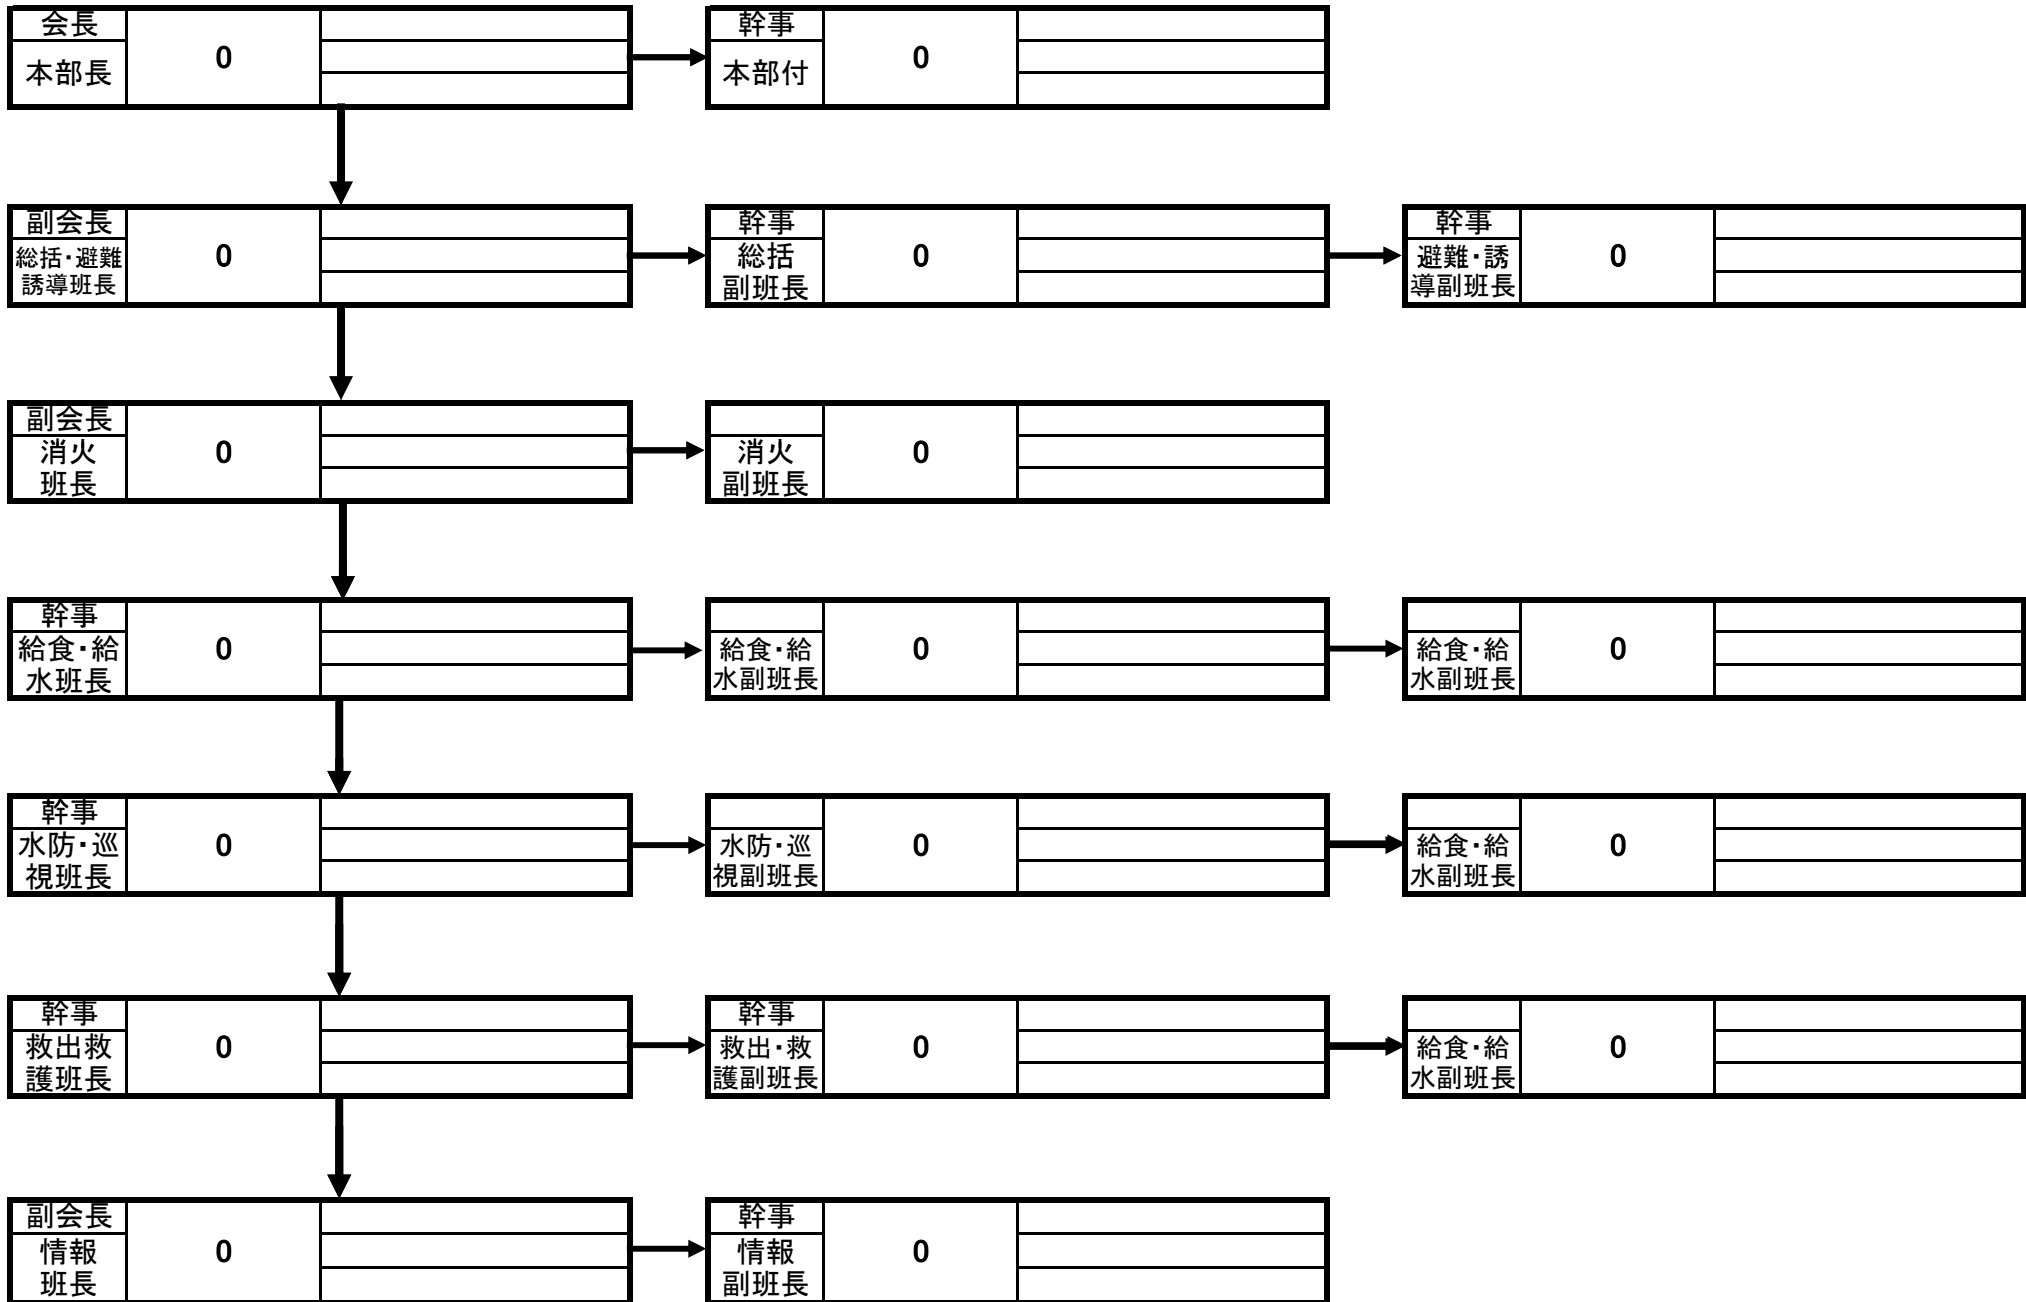

災害時の連絡体制図

消火班の連絡体制図